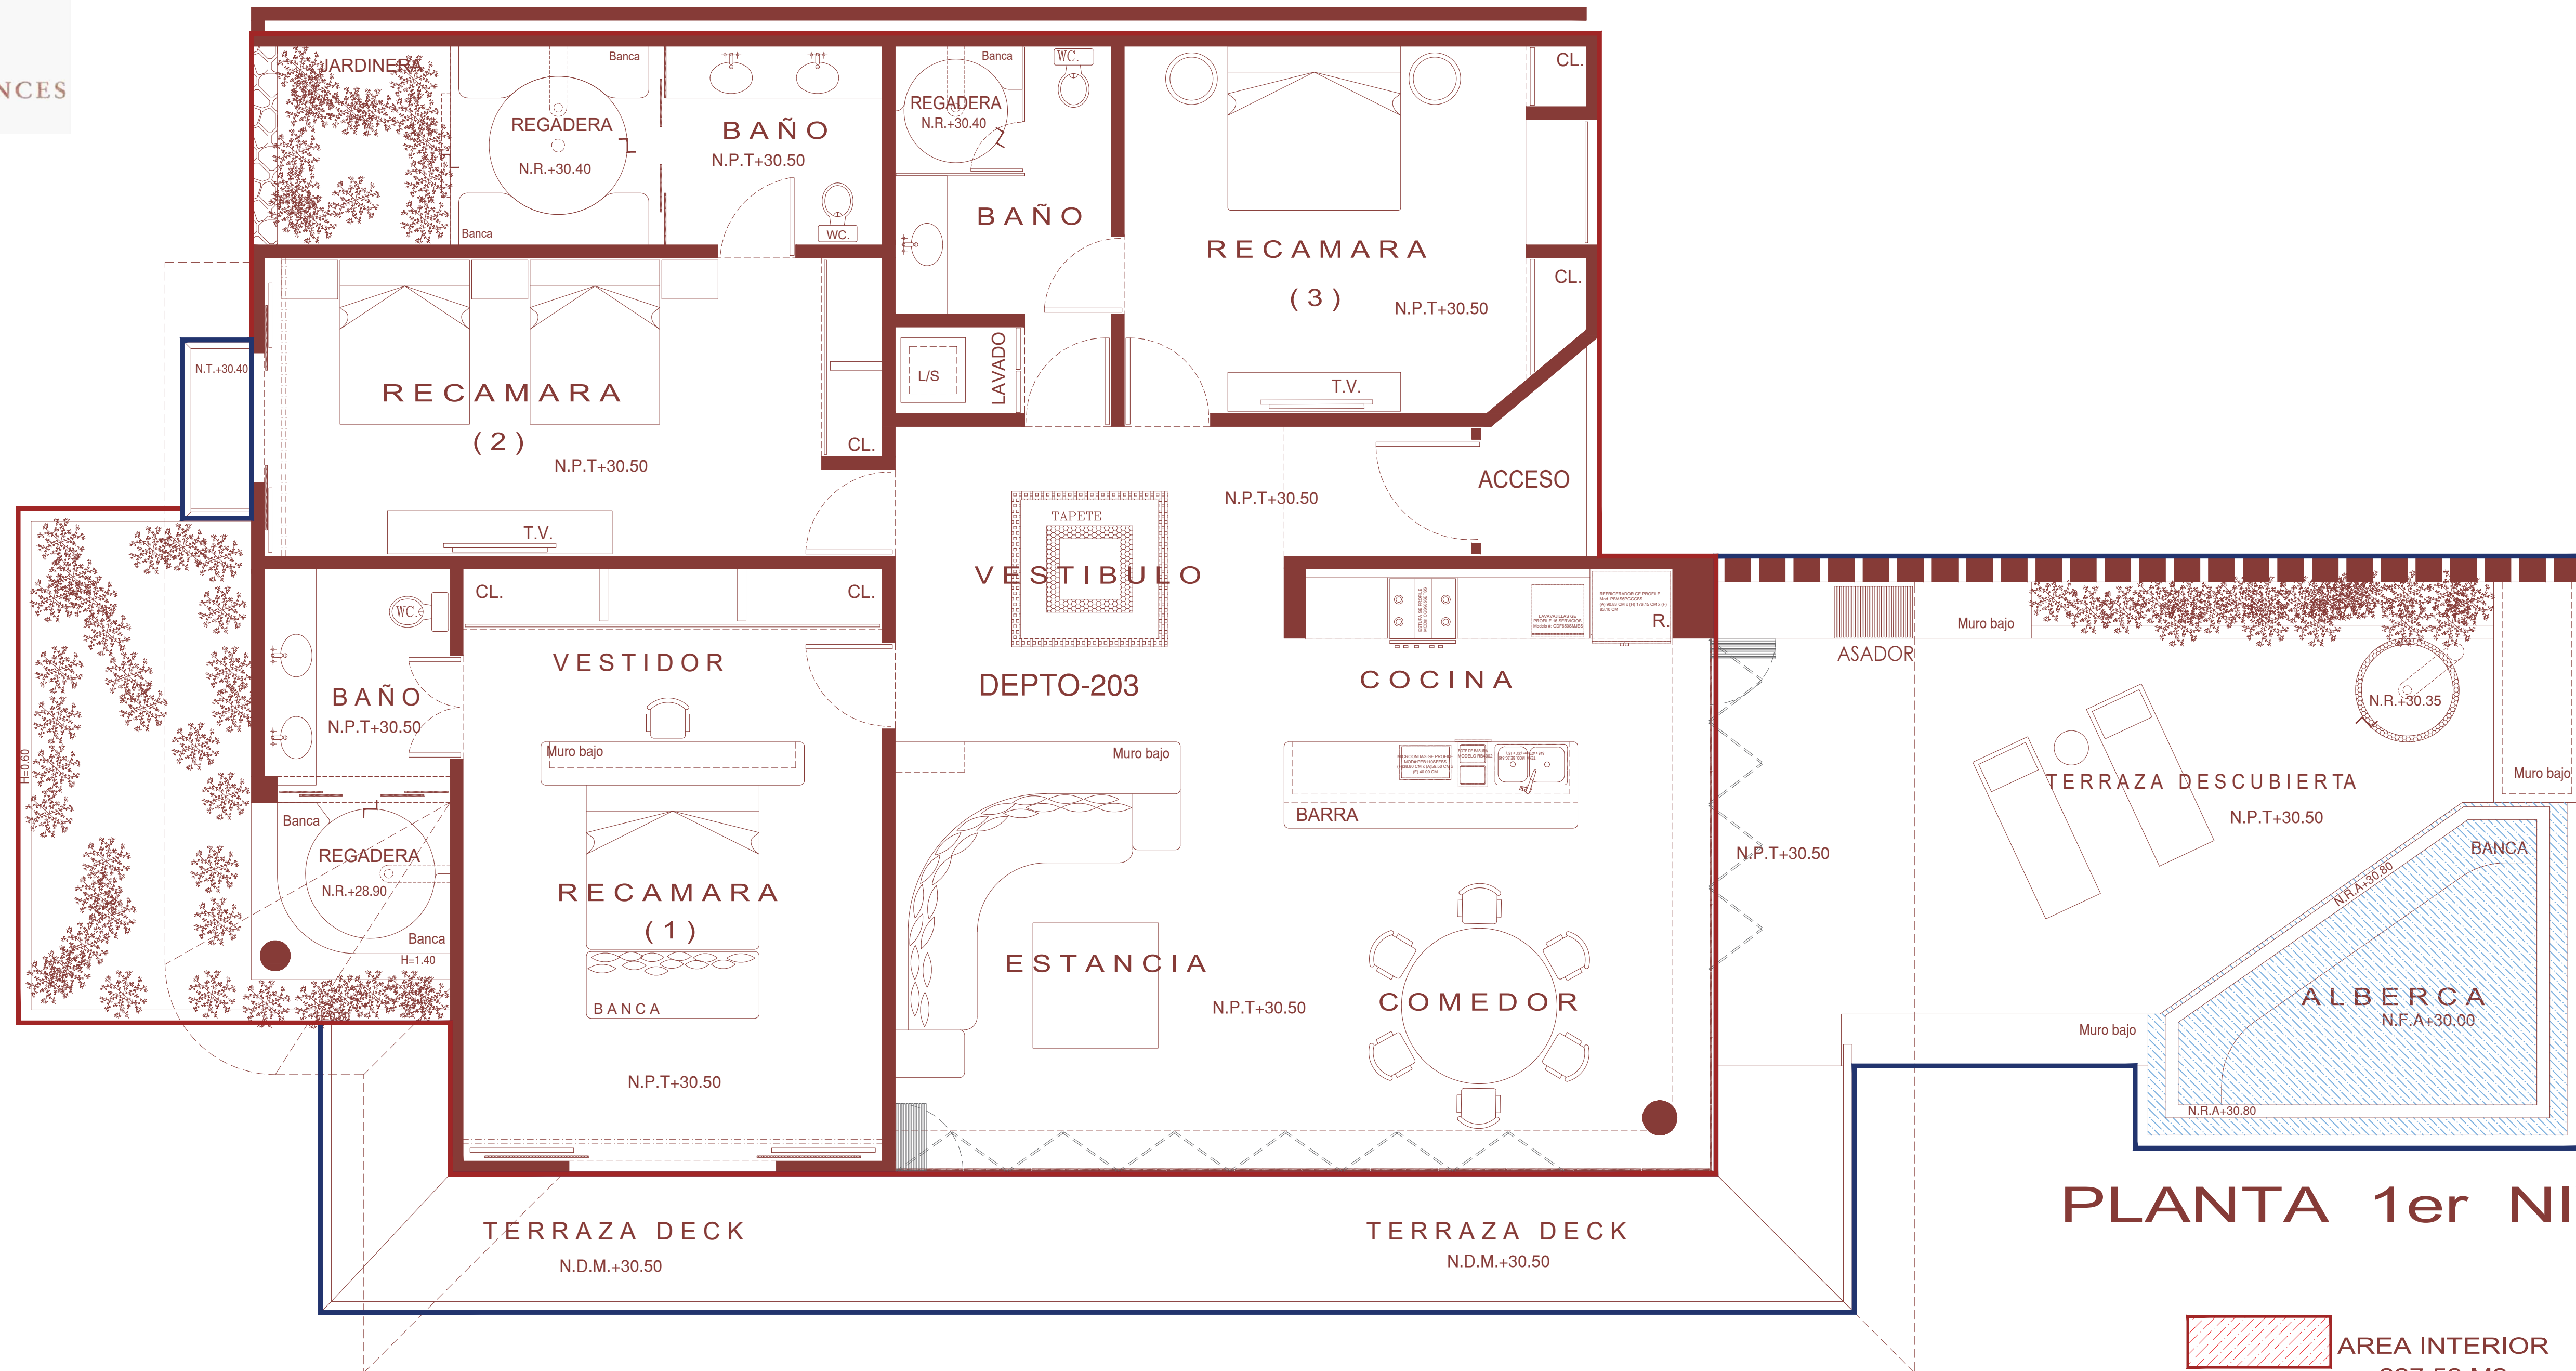

SLS RESERVE
LUXURY HOTEL & RESIDENCES
ZIHUATANEJO

PLANTA 1er NIVEL

 AREA INTERIOR
227.52 M2

 AREA DE TERRAZA
98.57 M2

AREA TOTAL
326.09 M2

EDIFICIO TIPO B-2

PLANTA 1er NIVEL DEPTO 203