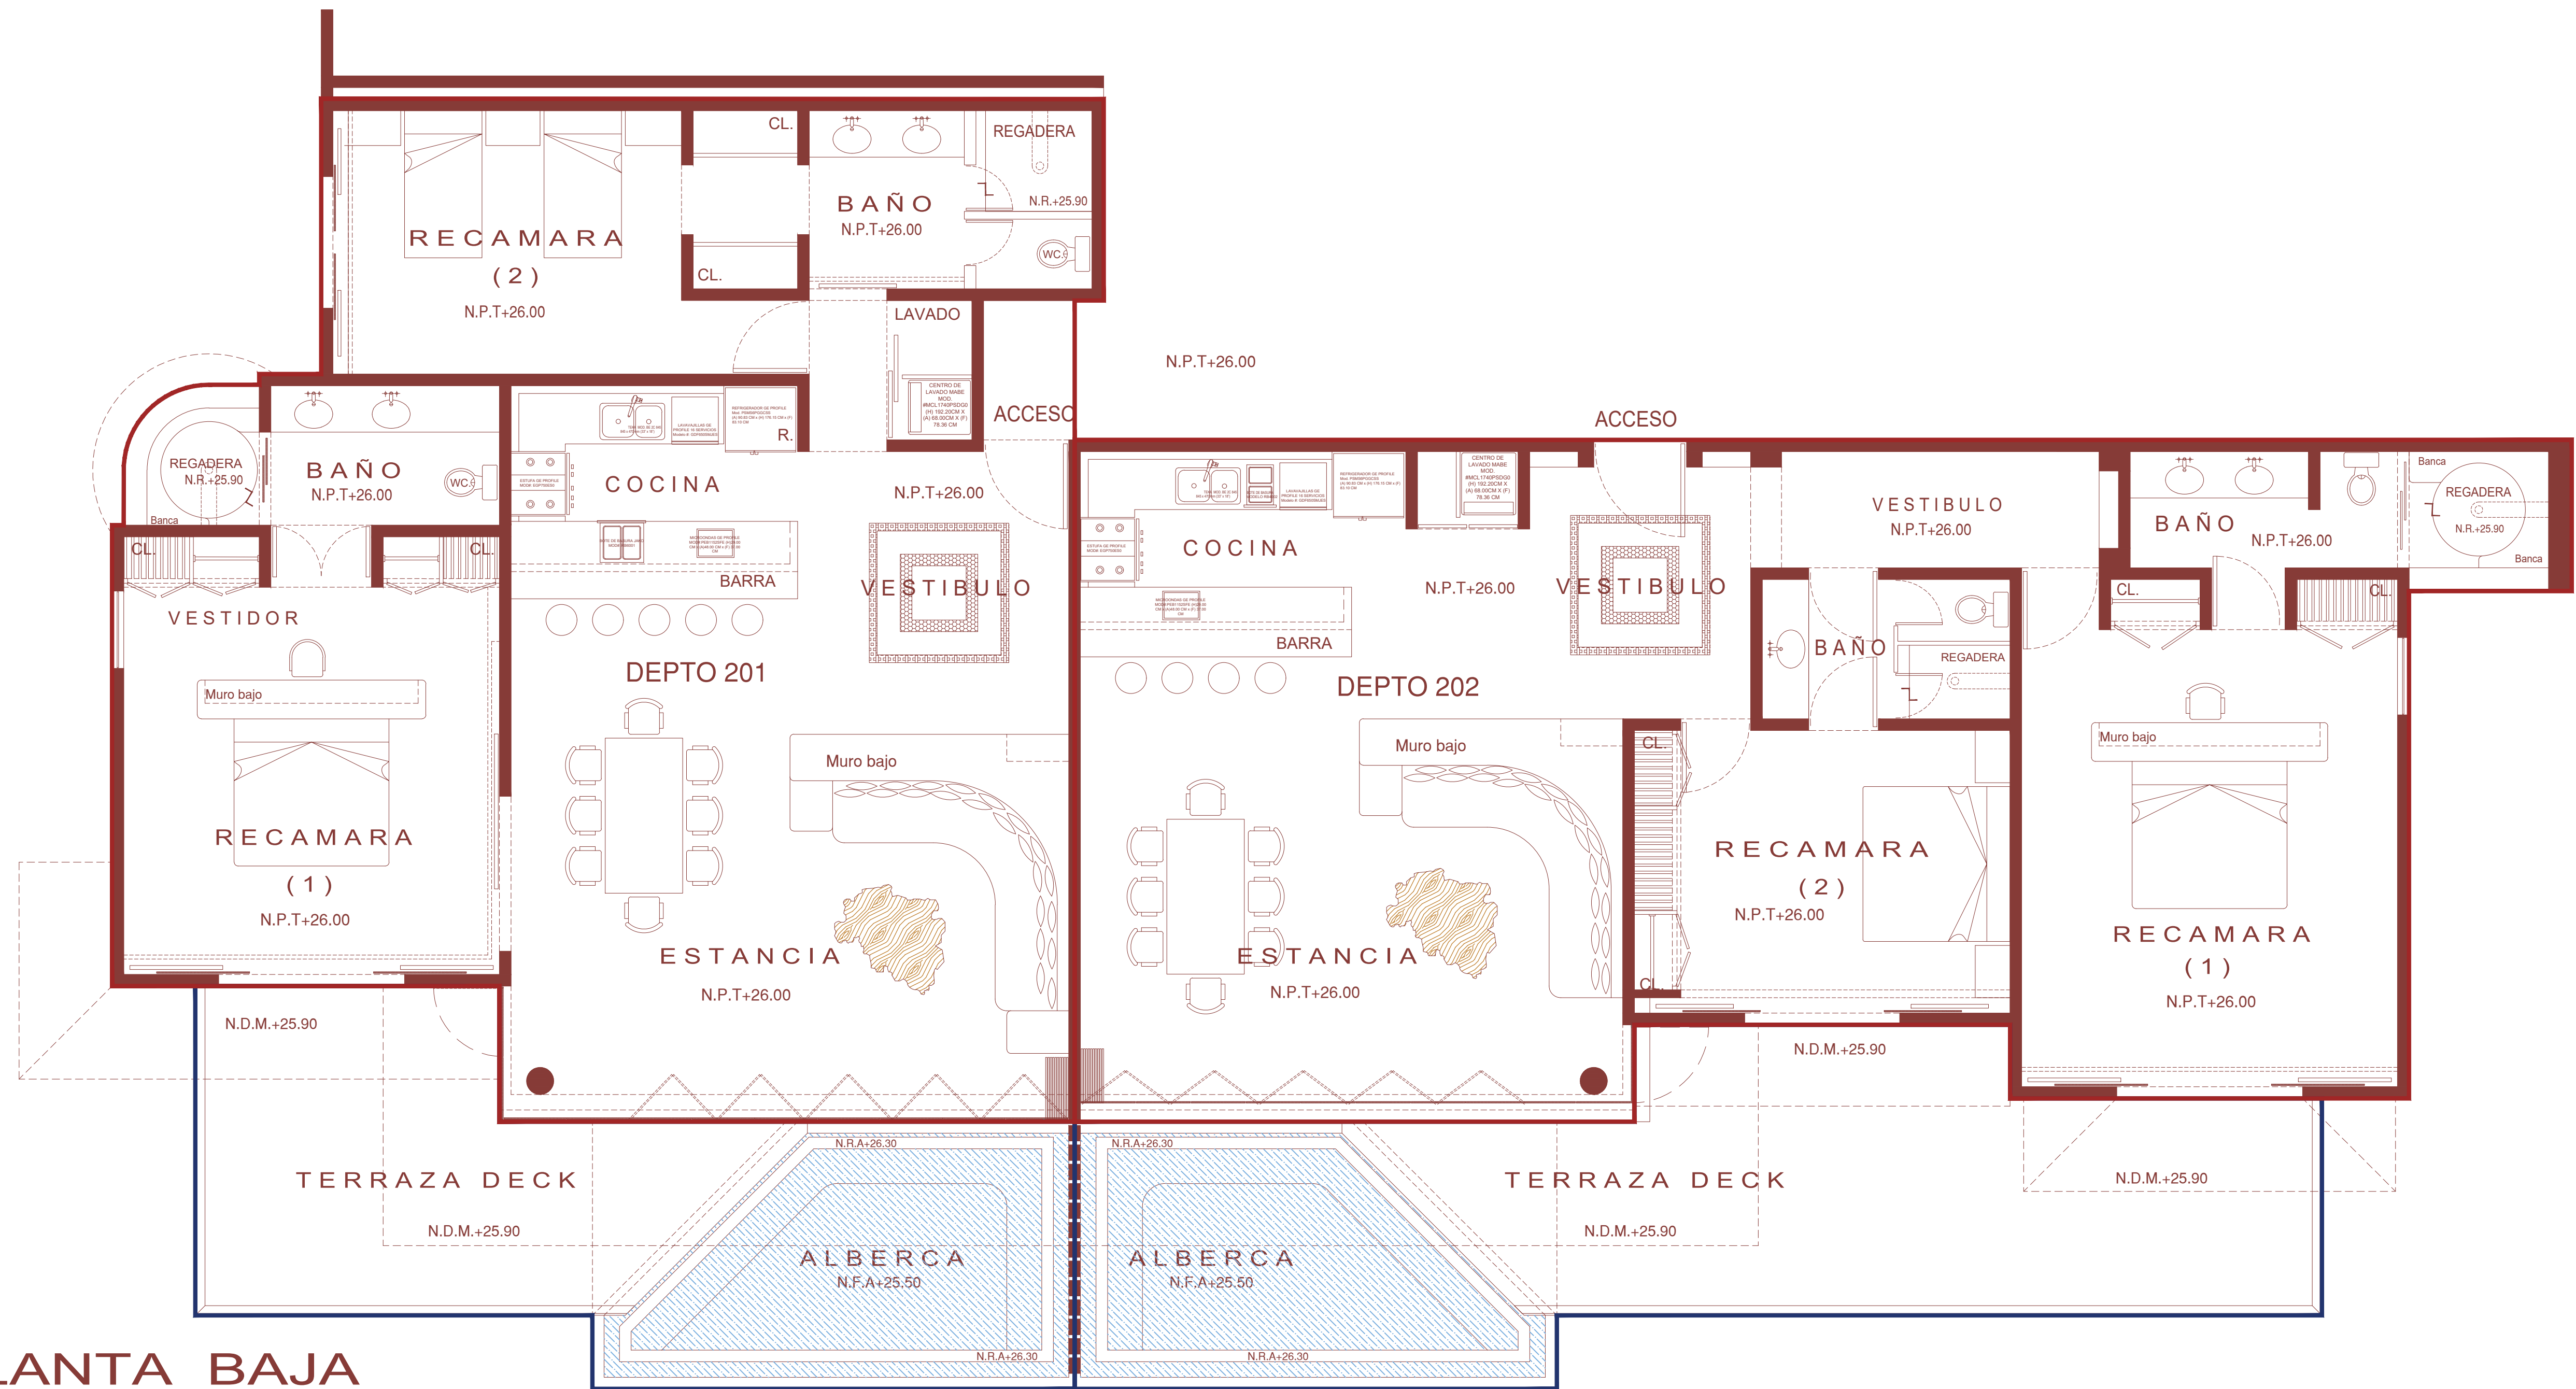

SLS RESERVE™
LUXURY HOTEL & RESIDENCES
ZIHUATANEJO

AREA INTERIOR
145.89 M2

AREA DE TERRAZA
41.16 M2

AREA TOTAL
187.05 M2

PLANTA BAJA

EDIFICIO TIPO B-2
PLANTA BAJA DEPTO 201