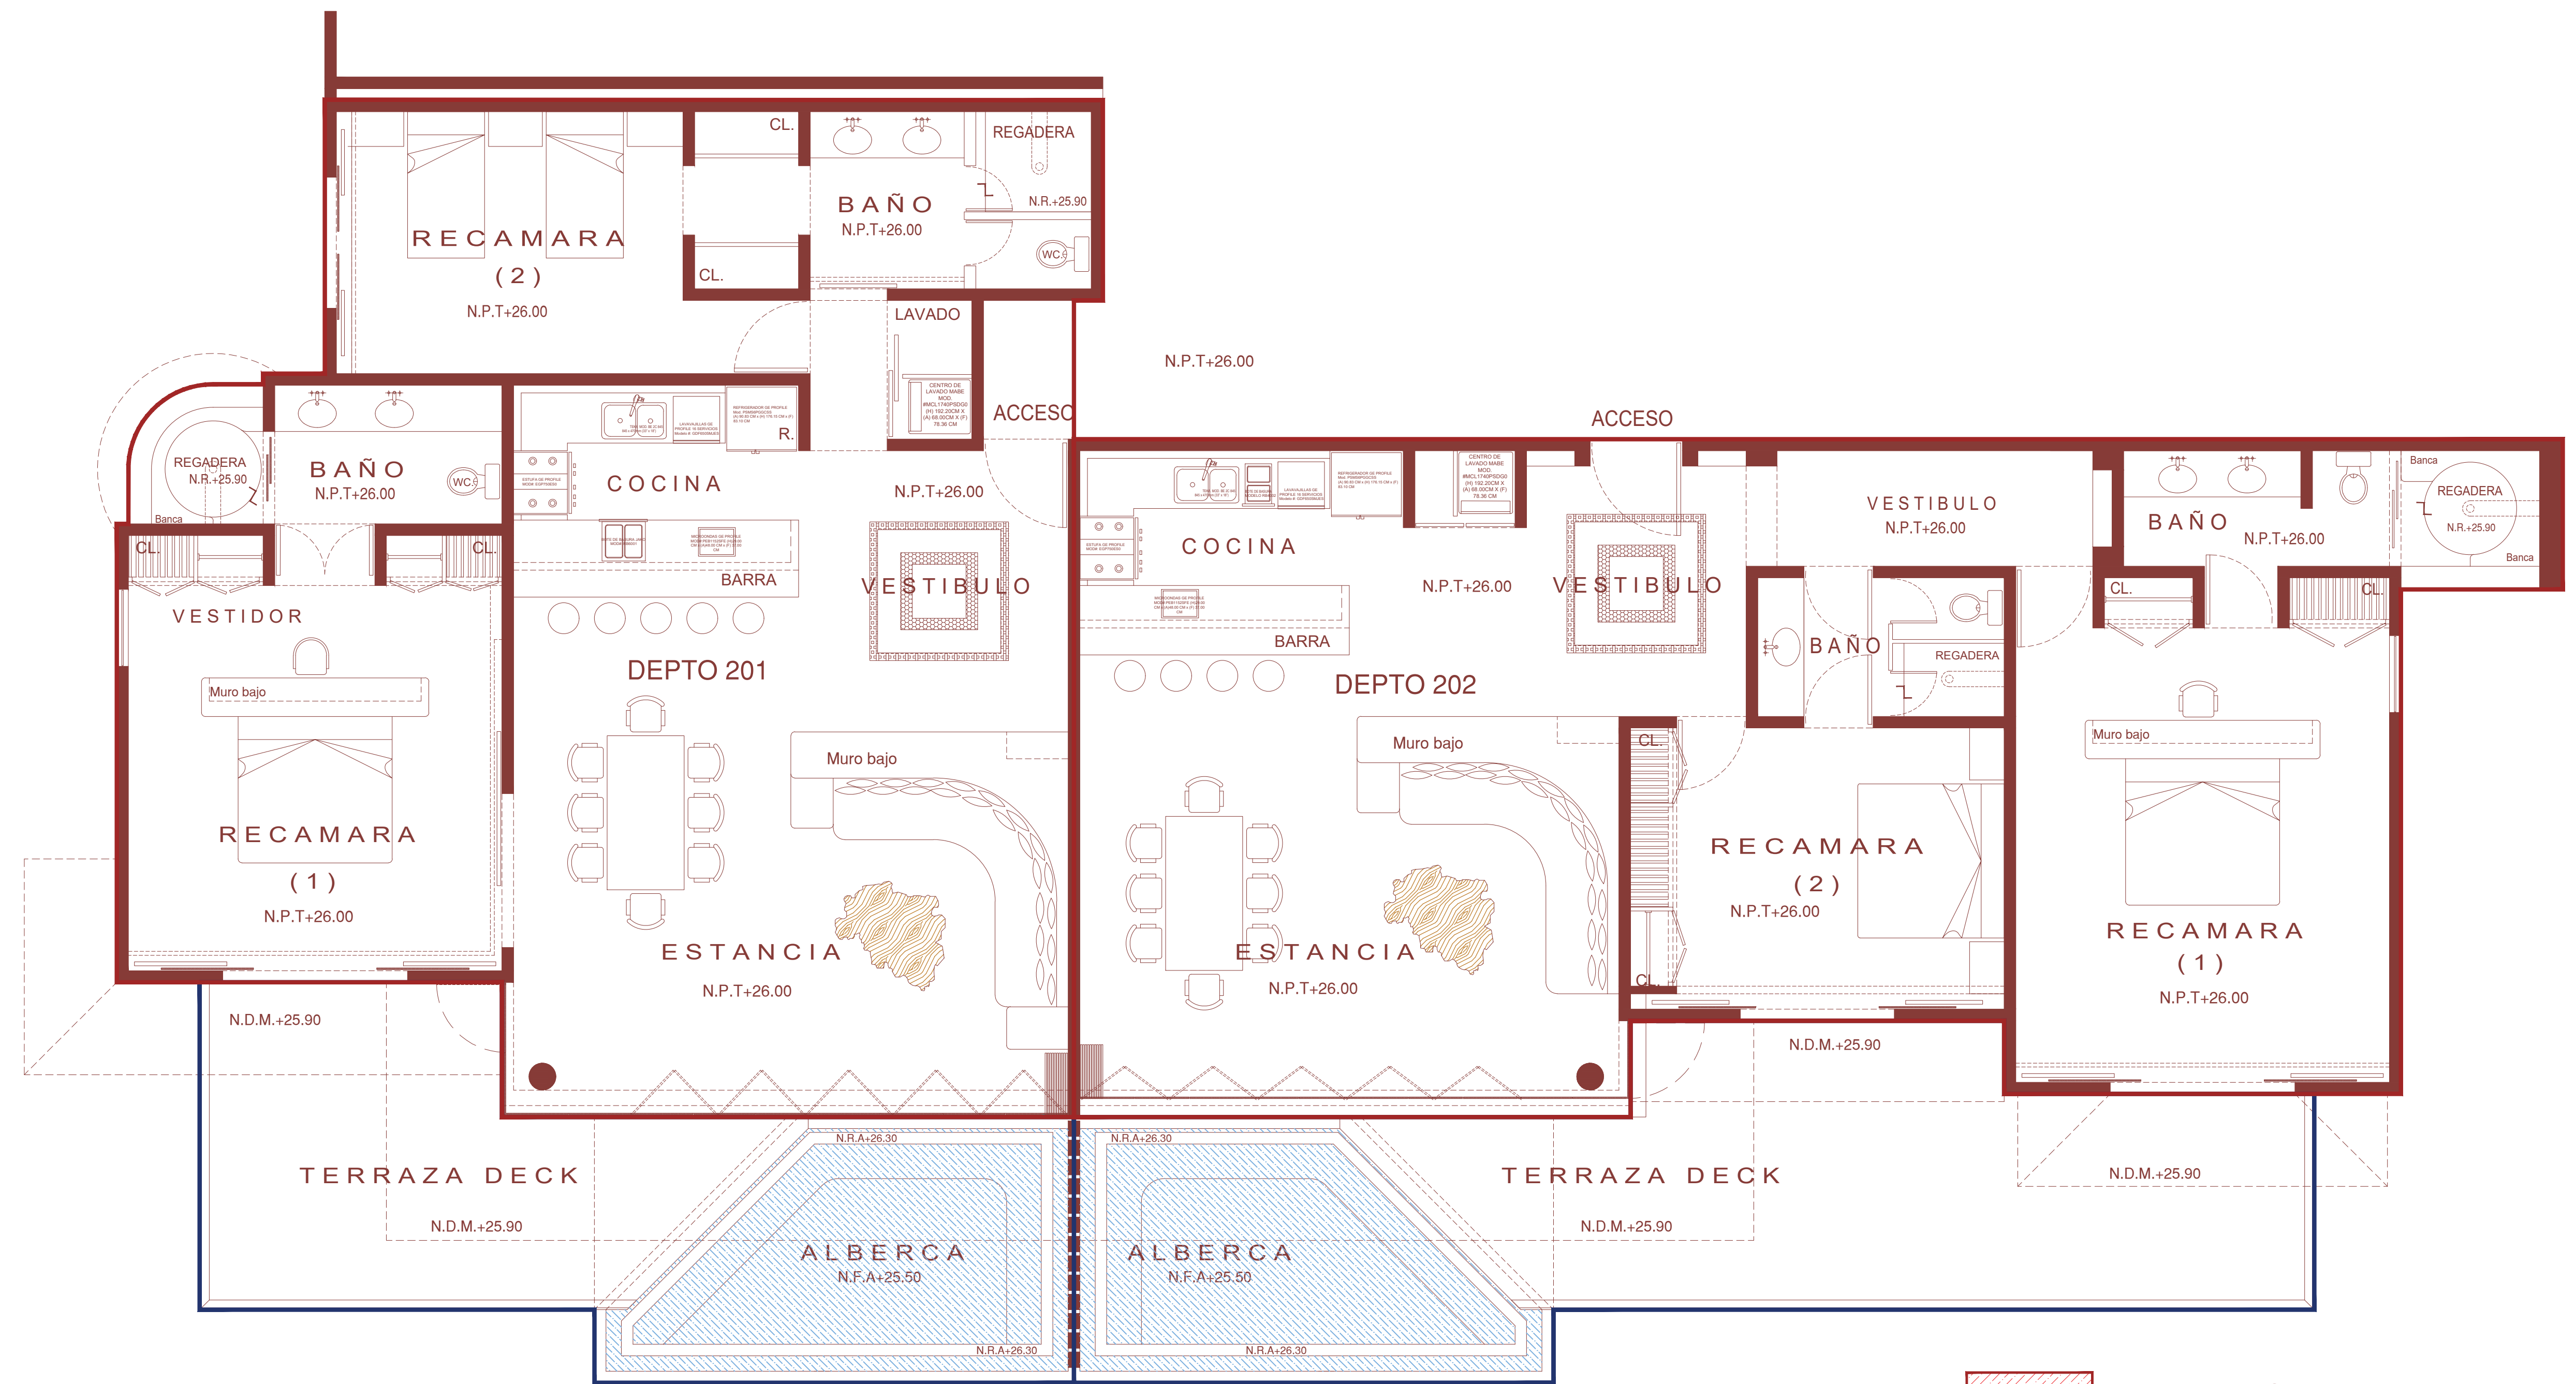

SLS RESERVE
LUXURY HOTEL & RESIDENCES
ZIHUATANEJO

PLANTA BAJA

 AREA INTERIOR
148.07 M2

 AREA DE TERRAZA
53.44 M2

AREA TOTAL
201.51 M2

EDIFICIO TIPO B-2
PLANTA BAJA DEPTO 202